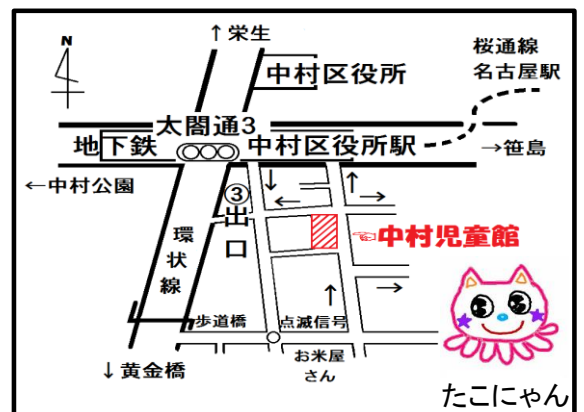

日時 11月20日(火)
午前10:30~11:30

対象 乳幼児とその保護者 40組

持ち物 上履き、飲み物

※動きやすい服装で来てください。

うれし!たのし!ふくし! 笑顔広がる場所

中村児童館 《地域子育て支援拠点》

〈開館時間 8:45~17:00〉

住所 〒453-0809 中村区上米野町3-7

電話 (052) 451-5162

FAX (052) 451-5163

地下鉄桜通線「中村区役所」下車③出口 南へ徒歩2分

※児童館には駐車場がありません。近隣コインパーキングをご利用していただくか、公共交通機関をご利用ください。

2018年11月なかむらじどうかんカレンダー

★印=会員制クラブ ◎印=事業の申込

げつ	か	すい	もく	きん	ど	にち
<p>☆☆ 保護者の皆さまへ ☆☆</p> <p>お子さまには、児童館へ貴重品（現金・ゲーム機・カード等）を持たせないよう各家庭でご指導お願い致します。また、やむを得ず持って来た場合は事務局へ預けるなど、管理について十分気をつけるように指導ください。万が一、紛失・盗難があった場合、児童館では責任を負いかねますので、あらかじめご了承ください。</p>			<p>1</p> <p>ちびっこひろば</p> <p>「乳幼児の食事の話」</p> <p>◎ベビーヨガ申込</p>	<p>2</p> <p>移動児童館 区社協</p> <p>ホットステーション</p> <p>Nakamura</p>	<p>3</p> <p>おやすみ</p>	
<p>5</p> <p>おやすみ</p>	<p>6</p> <p>ベビーマッサージ</p> <p>移動児童館 名城高校</p>	<p>7</p> 	<p>8</p> <p>★親子リトミック クラブ</p> <p>★セカンドステップ 親子塾</p>	<p>9</p> <p>ひよこひろば</p> <p>ホットステーション</p> <p>Nakamura</p>	<p>10</p> <p>ふれあい囲碁</p> <p>◎科学あそび申込</p> <p>★卓球クラブ</p> <p>★箏クラブ</p>	<p>11</p> <p>おもちゃ病院</p> <p>館交流卓球大会</p>
<p>12</p> <p>おやすみ</p>	<p>13</p> <p>★親子リズム 体操クラブ</p>	<p>14</p> <p>ベビーヨガ</p>	<p>15</p> <p>ちびっこひろば</p> <p>★セカンドステップ 親子塾</p>	<p>16</p> <p>リズムひろば</p> <p>ホットステーション</p> <p>Nakamura</p>	<p>17</p> <p>★将棋クラブ</p> <p>科学あそび</p>	<p>18</p> <p>★美術クラブ</p>
<p>19</p> <p>おやすみ</p>	<p>20</p> <p>ママロビクス</p>	<p>21</p> <p>おはなしひろば</p>	<p>22</p> <p>ちびっこひろば</p> <p>「大学生がくるよ」</p> <p>★セカンドステップ 親子塾</p>	<p>23</p> <p>おやすみ</p>	<p>24</p> <p>★箏クラブ自主練習</p>	
<p>26</p> <p>おやすみ</p>	<p>27</p> <p>★親子リズム 体操クラブ</p>	<p>28</p> <p>うんどうひろば</p>	<p>29</p> <p>★親子リトミック クラブ</p> <p>★セカンドステップ 親子塾</p>	<p>30</p> <p>ホットステーション</p> <p>Nakamura</p>	<p>ふれあい囲碁教室</p> <p>名楽福祉会館で高齢者のみなさんと一緒に囲碁をしませんか？</p>	

中高生の居場所作り事業

ホットステーション Nakamura

対象：中学生・高校生 開催日：金曜日
時間：午後5時から中学生は午後7時まで、高校生は午後8時まで
利用方法：生徒手帳や学生証、健康保険証など年齢確認できる物が必要

日時 11月10日（土）
午前10:00～11:30

対象：幼児・小学生
会場：名楽福祉会館 洋室
※現地で受付・申込をしてください。

自由参加・

無料のクラブ

《ひろば》